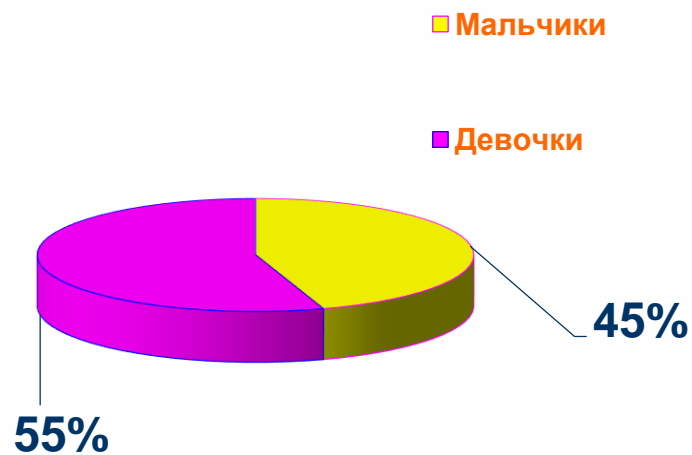

ПНК – 4,06

Кожзаводская

4,0 и выше:

1 курс: ПД – 4,07

2 курс: ПД – 4,06, ЗИО – 4,05

Половая принадлежность

Комаровского

Комсомольский
проспект