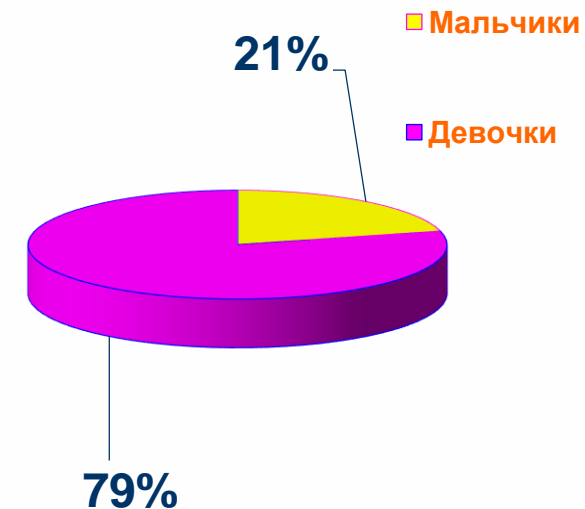

Кожзаводская