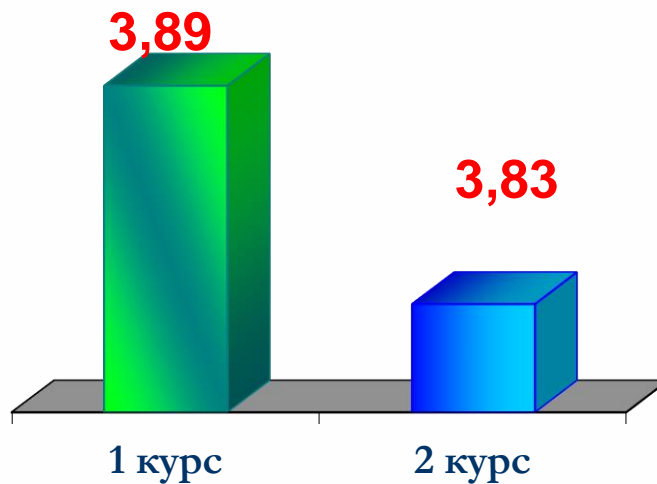

4,0 и выше:

1 курс: Фармация – 4,17

ПиОСО – 4,06

2 курс: ПД,СД – 4,11

ОЛ- 4,57

**Комсомольский
проспект**

4,0 и выше:

1 курс: Фармация – 4,16

ПНК – 4,06

Кожзаводская

4,0 и выше:

1 курс: ПД – 4,07

2 курс: ПД – 4,06, ЗИО – 4,05

Половая принадлежность

Комаровского

Комсомольский
проспект