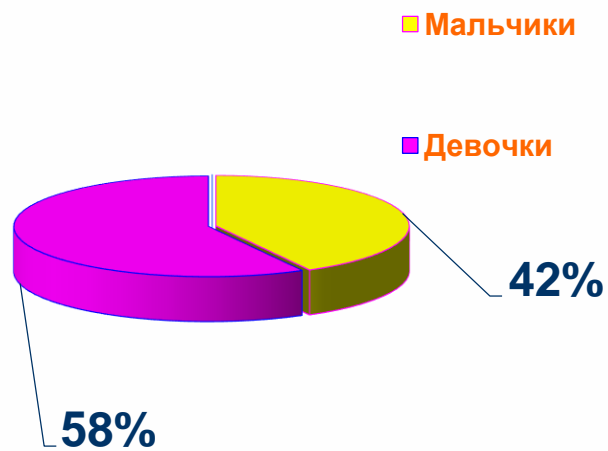

ПНК – 4,06

Кожзаводская

4,0 и выше:

1 курс: ПД – 4,07

2 курс: ПД – 4,06, ЗИО – 4,05

Половая принадлежность

Комаровского

Комсомольский
проспект