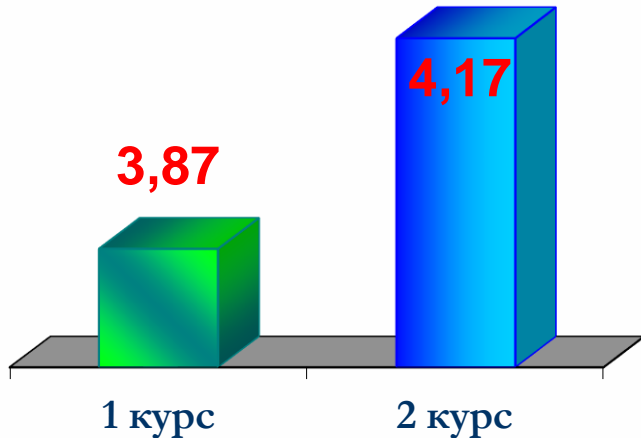

Сравнительные данные набора абитуриентов Челябинска, филиалов 2022 г.г.

Охваченность районов города

Комаровского

Охваченность районов города

Охваченность районов города

Кожзаводская

Средний балл аттестата

Комаровского

4,0 и выше:

1 курс: Фармация – 4,17

ПиОСО – 4,06

2 курс: ПД,СД – 4,11

ОЛ- 4,57

**Комсомольский
проспект**

4,0 и выше:

1 курс: Фармация – 4,16